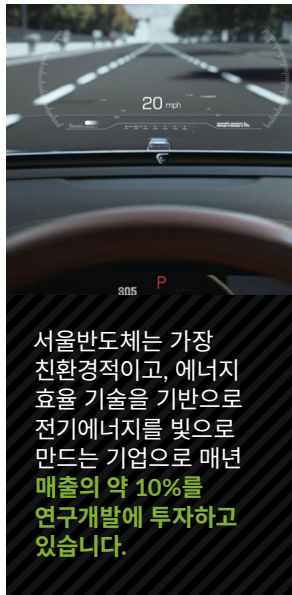

핵심 내용 및 결과

안정적인 네트워크, 강화된 효율성 및 리더십

서울반도체는 향후 주니퍼 AI-네이티브 네트워킹 플랫폼을 통해 생산 환경을 더 쾌적하고 안전하게 업그레이드 해 임직원들의 업무 효율을 강화하고, 안전한 기업 환경을 구현하는 데 집중한다는 계획입니다.

● 사용자 경험 최적화

서울반도체는 주니퍼 네트워크스의 AI-네이티브 네트워킹 플랫폼 구축을 통해 사무 및 근생 구역의 네트워킹 단절과 음영지역을 최소화하고, 클라우드 기반의 관리 기능을 제공해 네트워크에서 발생 가능한 모든 사고를 모니터링 할 수 있는 체계를 갖추으로써 사용자 경험을 최적화할 수 있는 기반을 마련하였습니다.

● AIOps로 글로벌 네트워크 모니터링 간소화

IT팀은 주니퍼 클라우드 포털에서 네트워크를 보다 쉽게 모니터링하고, 관리할 수 있습니다. 네트워크팀 역시 주니퍼 AIOps 를 통해 운영을 자동화하고, 전 세계의 무선 네트워크를 보다 쉽게 관리하며, 네트워크 문제 발생 시 최적화된 대응을 제공할 수 있습니다.

● 혁신적인 광 반도체 기술을 위한 네트워크 환경

서울반도체는 기술개발에 전념할 수 있는 가장 중요한 요소 중 하나인 내부 인프라의 안정화를 통해 조명, 자동차, 텔레비전, 모바일 기기, 증강/가상 현실 등 분야에 사용되는 첨단 광반도체 기술 부문에서 선도적 입지를 강화하고, 최고의 차별화된 가치를 제공하는 데 모든 역량을 집중할 수 있습니다.

더 알아보기

[주니퍼 AI-네이티브 캠퍼스 및 브랜치 솔루션](#)

[주니퍼 미스트 AI in Acion 데모 신청](#)

Take the next step

Connect with us

Learn how we can build what's next.

[Connect with us →](#)

Explore solutions

Discover Juniper's solution practice.

eBook:
[AI Hype vs AI-Native Reality in Enterprise Networking →](#)

Read case studies

See how we help unlock new growth.

[University of Tokyo →](#)
[Viettel Group →](#)

More insights

Get the latest news delivered weekly.

[The Feed →](#)