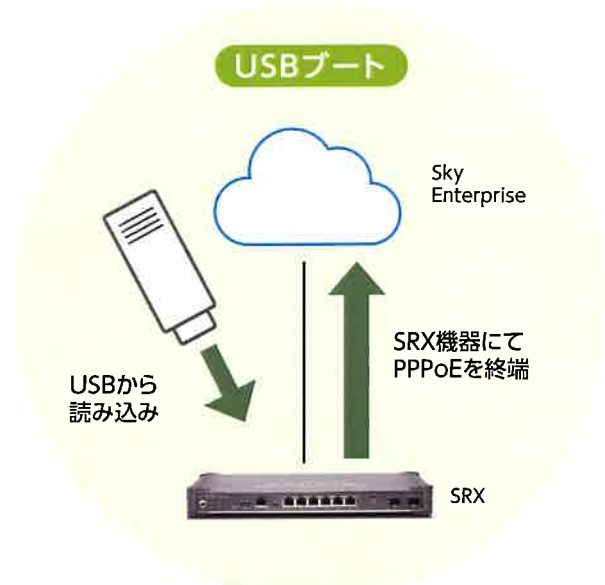

- ・提案から導入までの時間、および運用コストを大幅に削減
- ・様々なクラウドアプリケーションの課題を解決

進化するクラウドアプリケーションに迅速かつ柔軟に対応し、 エンタープライズユーザに快適なネットワーク環境を提供

オンデマンド型のサービス展開

オンデマンドサービス

→クラウドアプリケーションの ステアリング制御

- ローカルブレイク
- QoS制御

→セキュリティ機能の強化

- NGFW
- IPS
- UTM
- SkyATP

フレッツ (PPPoE) 環境のセットアップ効率化

USBメモリだけでキitting完了、コンソール作業不要 //

OS/設定インストール手順

- 1 SRXを起動
- 2 USBメモリを挿入
- 3 RESETボタンを1度押下
- 4 LEDがグリーン点灯後、USBメモリを抜く
- 5 SRXが再起動

ぜひご覧ください!
ジュニパーのセキュリティソリューションまとめサイト
<https://www.juniper.net/jp/jp/dm/security/>