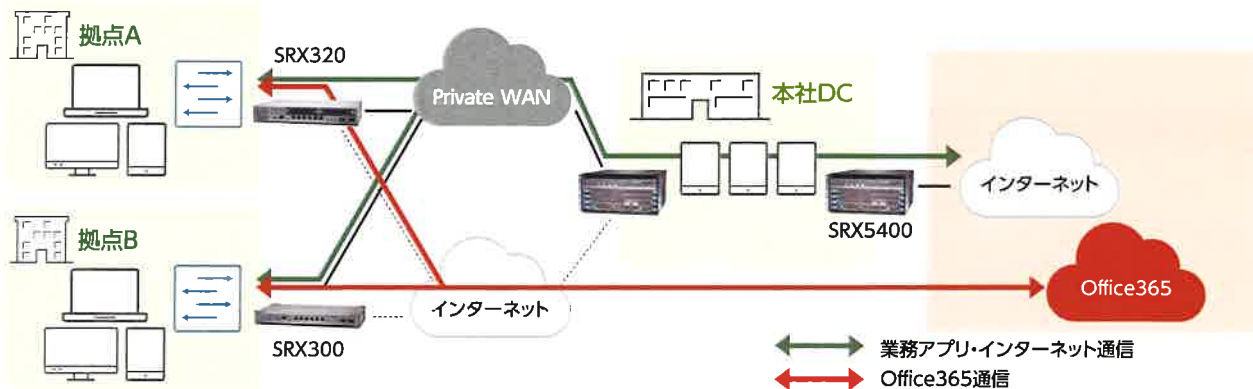

エンタープライズ向け 簡易SD-WANソリューション

SD-WANを検討されているお客様、セキュリティ対策は大丈夫ですか？

- ➔ 安く・素早く・簡単に、手離れの良いパッケージ
- ➔ セキュリティ機能を組込んだオールインワンボックス

安価で手離れの良いセキュアなSD-WAN

!! パケットの中身を見てアプリケーションを判断 !!

Office365 ローカルブレイクの適用事例

BOXトラフィック低優先の適用事例

- ・提案から導入までの時間、および運用コストを大幅に削減
- ・様々なクラウドアプリケーションの課題を解決

進化するクラウドアプリケーションに迅速かつ柔軟に対応し、 エンタープライズユーザに快適なネットワーク環境を提供

オンデマンド型のサービス展開

オンデマンドサービス

→クラウドアプリケーションの ステアリング制御

- ローカルブレイク
- QoS制御

→セキュリティ機能の強化

- NGFW
- IPS
- UTM
- SkyATP

フレッツ (PPPoE) 環境のセットアップ効率化

USBメモリだけでキitting完了、コンソール作業不要 //

OS/設定インストール手順

- 1 SRXを起動
- 2 USBメモリを挿入
- 3 RESETボタンを1度押下
- 4 LEDがグリーン点灯後、USBメモリを抜く
- 5 SRXが再起動

ぜひご覧ください!
ジュニパーのセキュリティソリューションまとめサイト
<https://www.juniper.net/jp/jp/dm/security/>