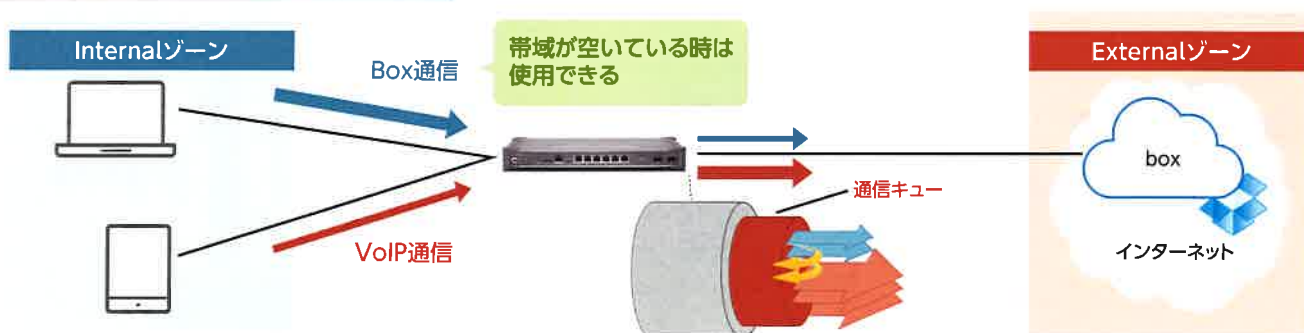

エンタープライズ向け 簡易SD-WANソリューション

SD-WANを検討されているお客様、セキュリティ対策は大丈夫ですか？

- ➔ 安く・素早く・簡単に、手離れの良いパッケージ
- ➔ セキュリティ機能を組込んだオールインワンボックス

安価で手離れの良いセキュアなSD-WAN

!! パケットの中身を見てアプリケーションを判断 !!

Office365 ローカルブレイクの適用事例

BOXトラフィック低優先の適用事例

- ・提案から導入までの時間、および運用コストを大幅に削減
- ・様々なクラウドアプリケーションの課題を解決

進化するクラウドアプリケーションに迅速かつ柔軟に対応し、 エンタープライズユーザに快適なネットワーク環境を提供

オンデマンド型のサービス展開

オンデマンドサービス

→クラウドアプリケーションの ステアリング制御

- ローカルブレイク
- QoS制御

→セキュリティ機能の強化

- NGFW
- IPS
- UTM
- SkyATP

フレッツ (PPPoE) 環境のセットアップ効率化

USBメモリだけでキitting完了、コンソール作業不要 //

OS/設定インストール手順

- 1 SRXを起動
- 2 USBメモリを挿入
- 3 RESETボタンを1度押下
- 4 LEDがグリーン点灯後、USBメモリを抜く
- 5 SRXが再起動

ぜひご覧ください!
ジュニパーのセキュリティソリューションまとめサイト
<https://www.juniper.net/jp/jp/dm/security/>