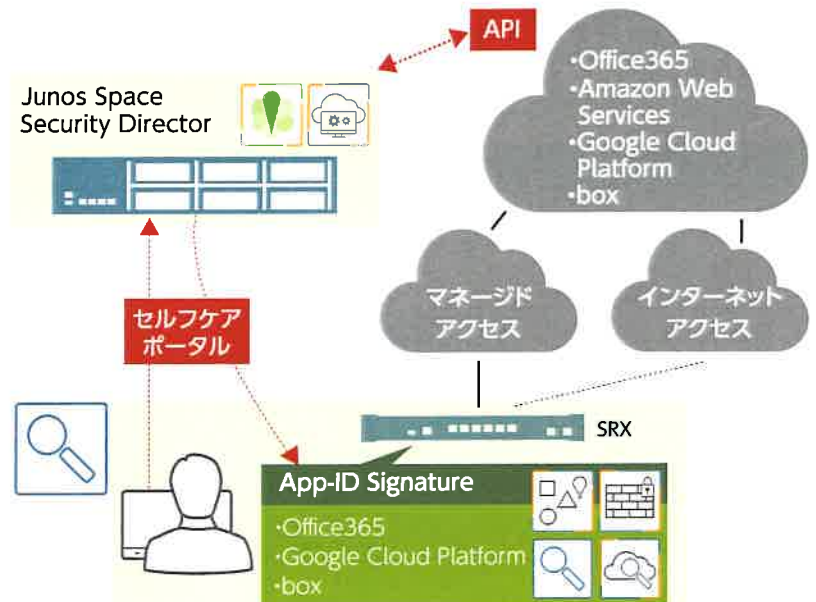

エンタープライズ向け 簡易SD-WANソリューション

SD-WANを検討されているお客様、セキュリティ対策は大丈夫ですか？

- ➔ 安く・素早く・簡単に、手離れの良いパッケージ
- ➔ セキュリティ機能を組込んだオールインワンボックス

安価で手離れの良いセキュアなSD-WAN

!! パケットの中身を見てアプリケーションを判断 !!

Office365 ローカルブレイクの適用事例

BOXトラフィック低優先の適用事例

- ・提案から導入までの時間、および運用コストを大幅に削減
- ・様々なクラウドアプリケーションの課題を解決

進化するクラウドアプリケーションに迅速かつ柔軟に対応し、 エンタープライズユーザに快適なネットワーク環境を提供

オンデマンド型のサービス展開

オンデマンドサービス

→クラウドアプリケーションの ステアリング制御

- ローカルブレイク
- QoS制御

→セキュリティ機能の強化

- NGFW
- IPS
- UTM
- SkyATP

フレッツ (PPPoE) 環境のセットアップ効率化

USBメモリだけでキitting完了、コンソール作業不要 //

OS/設定インストール手順

- 1 SRXを起動
- 2 USBメモリを挿入
- 3 RESETボタンを1度押下
- 4 LEDがグリーン点灯後、USBメモリを抜く
- 5 SRXが再起動

ぜひご覧ください!
ジュニパーのセキュリティソリューションまとめサイト
<https://www.juniper.net/jp/jp/dm/security/>