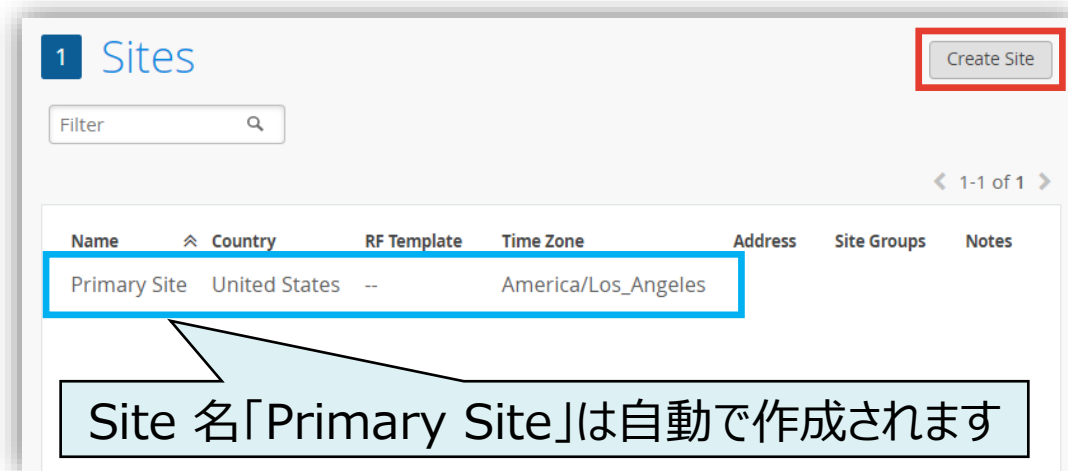

Site の新規作成

1. [Organization] から [Site Configuration] を選択します

2. Site はデフォルトで「Primary Site」が作成されています
1 つの Site を運用する場合は「Primary Site」を編集します

複数の Site が必要な場合は [Create Site] をクリックし Site を増やします

Site の基本情報入力

1. [Primary Site] をクリックし、Site の設定画面を開きます
基本情報となる「Information」と「Location」を入力します
※ “required” は必須項目です