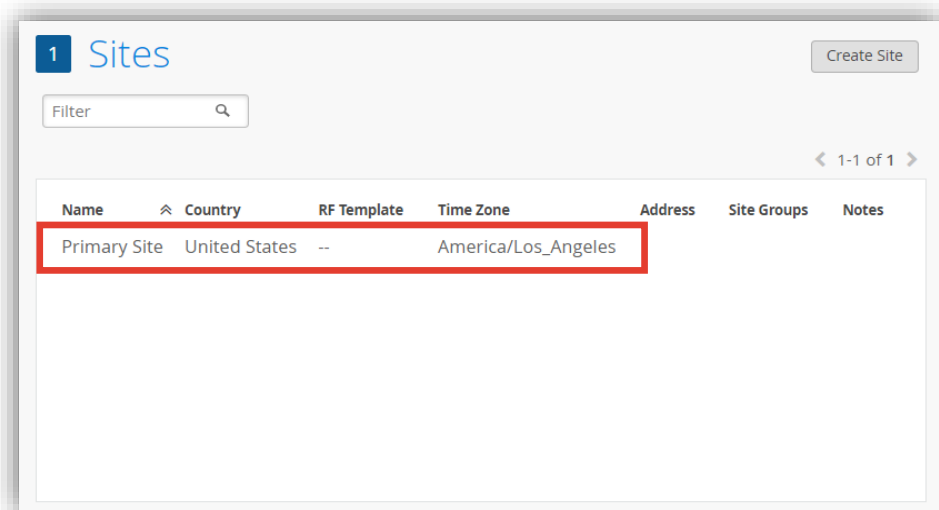

Site の新規作成

1. [Organization] から [Site Configuration] を選択します

2. Site はデフォルトで「Primary Site」が作成されています
1 つの Site を運用する場合は「Primary Site」を編集します

複数の Site が必要な場合は [Create Site] をクリックし Site を増やします

Site の基本情報入力

1. [Primary Site] をクリックし、Site の設定画面を開きます
基本情報となる「Information」と「Location」を入力します
※ “required” は必須項目です