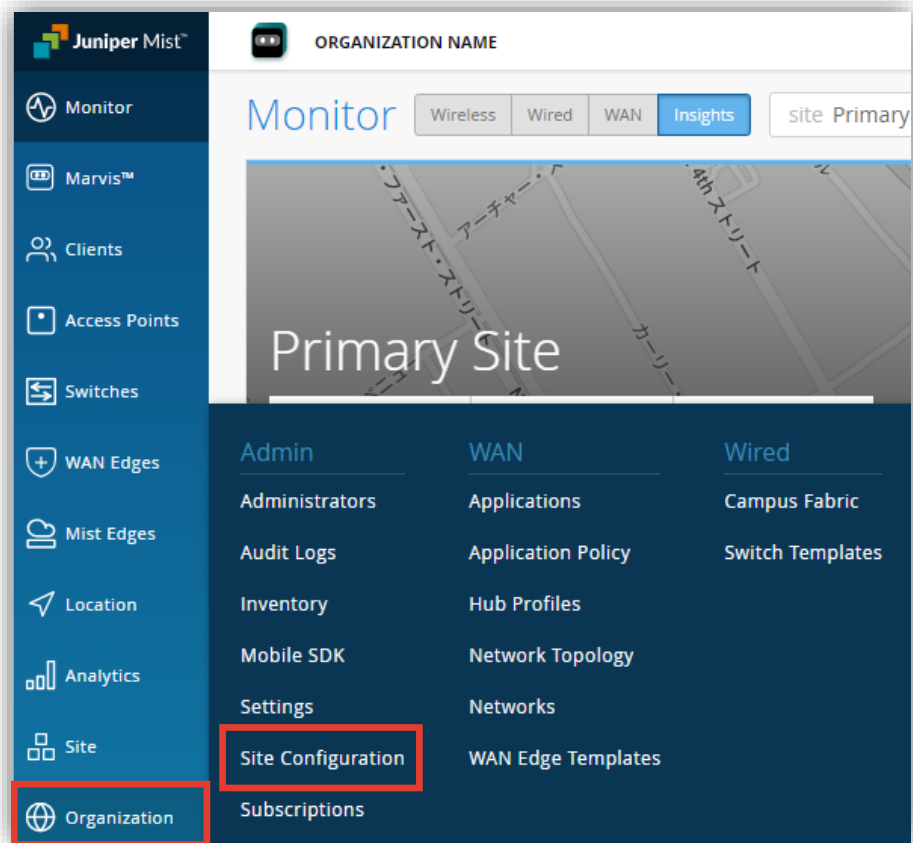

Mist 設定マニュアル

- Site Configuration -

Site の新規作成と基本情報入力

ジュニパーネットワークス株式会社

2024年8月 Ver 1.1

JUNIPER 
driven by Mist AI

はじめに

- ❖ 本マニュアルは、『Site の新規作成と基本情報入力』について説明します
- ❖ 手順内容は 2024年8月 時点の Mist Cloud にて確認を実施しております
実際の画面と表示が異なる場合は以下のアップデート情報をご確認ください
<https://www.mist.com/documentation/category/product-updates/>
- ❖ 設定内容やパラメータは導入する環境や構成によって異なります
各種設定内容の詳細は下記リンクよりご確認ください
<https://www.mist.com/documentation/>
- ❖ 他にも多数の Mist 日本語マニュアルを「ソリューション & テクニカル情報サイト」に掲載しております
<https://www.juniper.net/jp/ja/local/solution-technical-information/mist.html>
- ❖ **本資料の内容は資料作成時点におけるものであり事前の通告無しに内容を変更する場合があります**
また本資料に記載された構成や機能を提供することを条件として購入することはできません

Site の新規作成

1. [Organization] から [Site Configuration] を選択します

2. Site はデフォルトで「Primary Site」が作成されています
1 つの Site を運用する場合は「Primary Site」を編集します

複数の Site が必要な場合は [Create Site] をクリックし Site を増やします

Site の基本情報入力

1. [Primary Site] をクリックし、Site の設定画面を開きます
基本情報となる「Information」と「Location」を入力します
※ “required” は必須項目です

The screenshot shows the 'Site Configuration' page for 'Primary Site'. The page is divided into 'Information' and 'Location' sections. Required fields are highlighted with blue boxes and labeled 'required'.